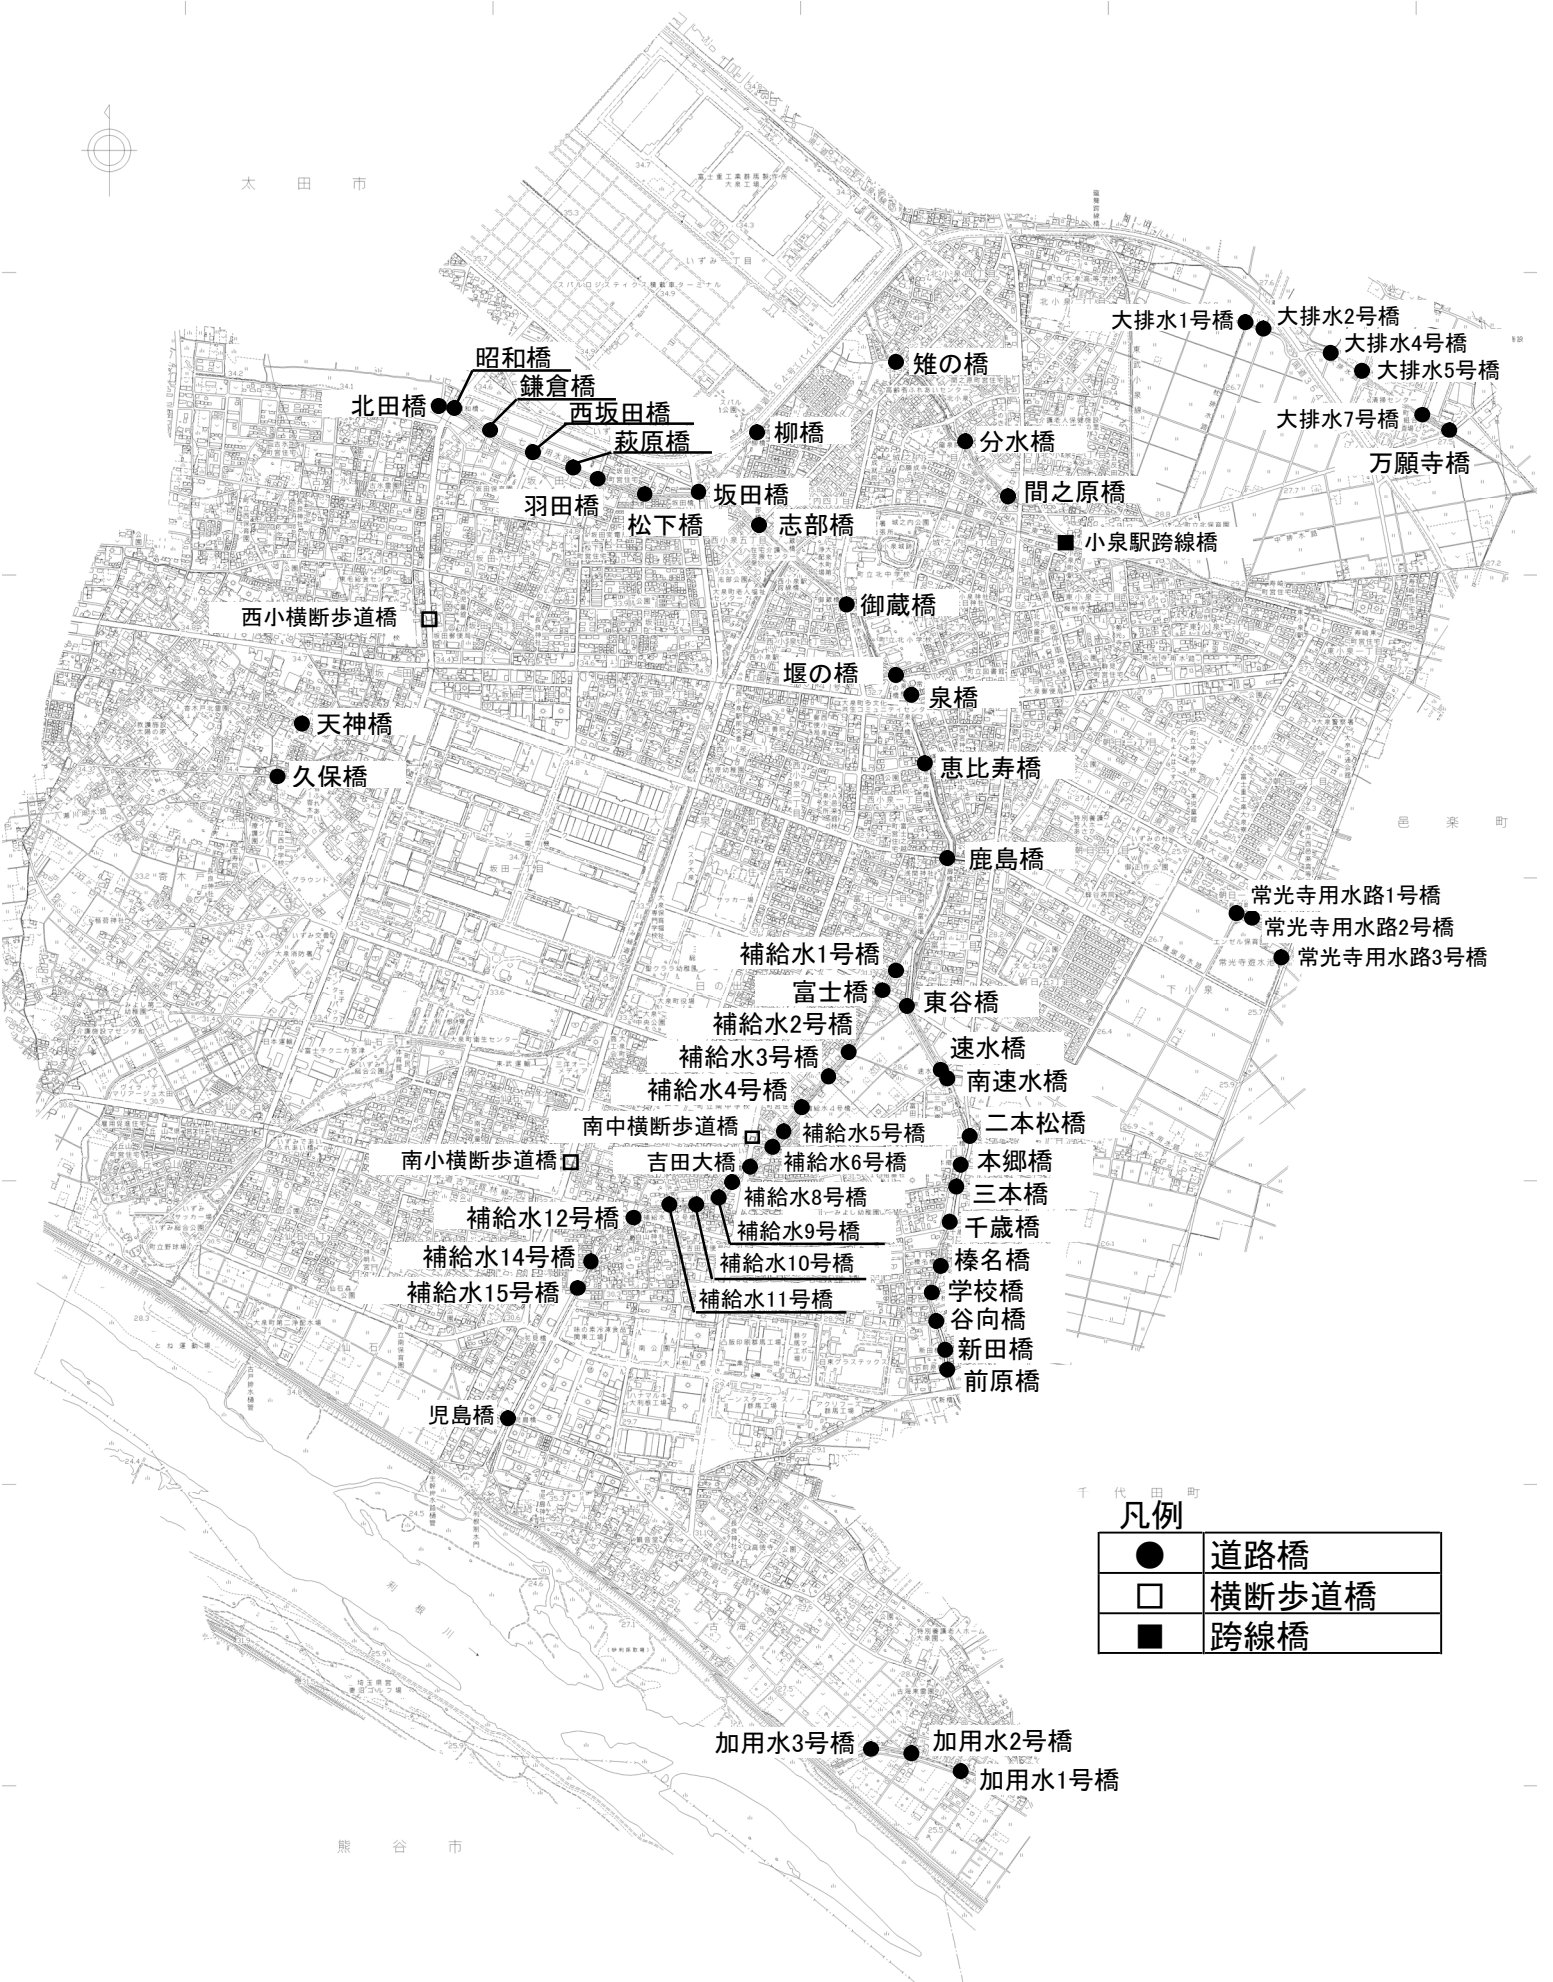

橋梁定期点検位置図

凡例

●	道路橋
□	横断歩道橋
■	跨線橋

太 田 市

邑 桑 町

千 代 田 町

熊 谷 市