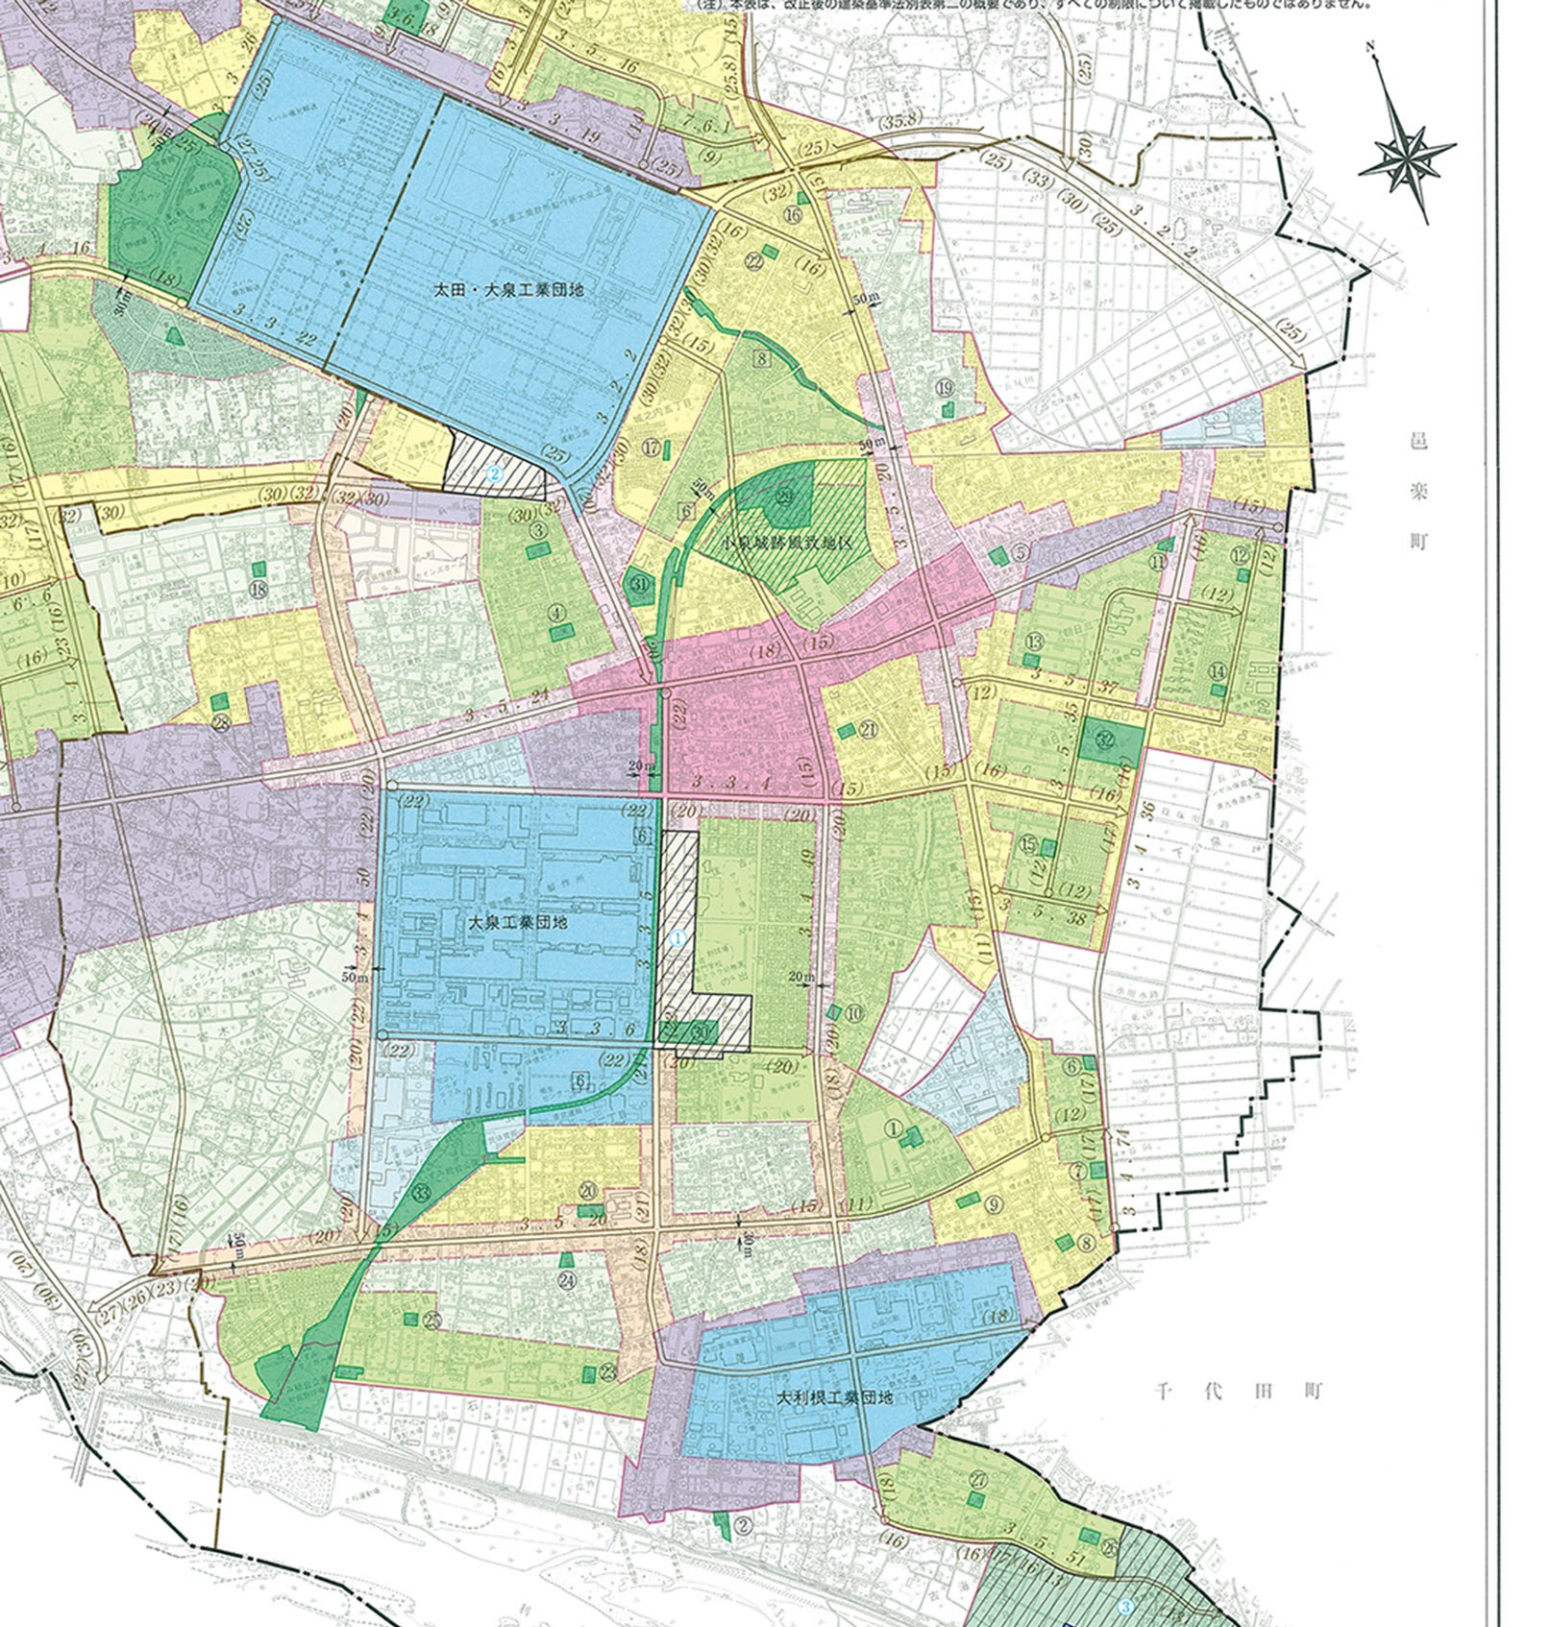

(注) 本表は、改正後の建築基準法別表第二の概要であり、すべての制限について掲載したものではありません。

凡		例	
---	都市計画区域界	■	準工業地域
---	行政区域界	■	工業地域
---	市街化区域界	■	工業専用地域
■	第一種低層住居専用地域	■	都市計画公園・緑地
■	第一種中高層住居専用地域	■	風致地区
■	第二種中高層住居専用地域	→	都市計画道路
■	第一種住居地域	≡	立体交差
■	第二種住居地域	■	地区計画
■	準住居地域	■	防水施設
■	近隣商業地域		
■	商業地域		

(注) 本図は、都市計画の概略を示すものでその詳細については、太田都市計画区域(大泉町役場)の縦覧用図書を参照して下さい。