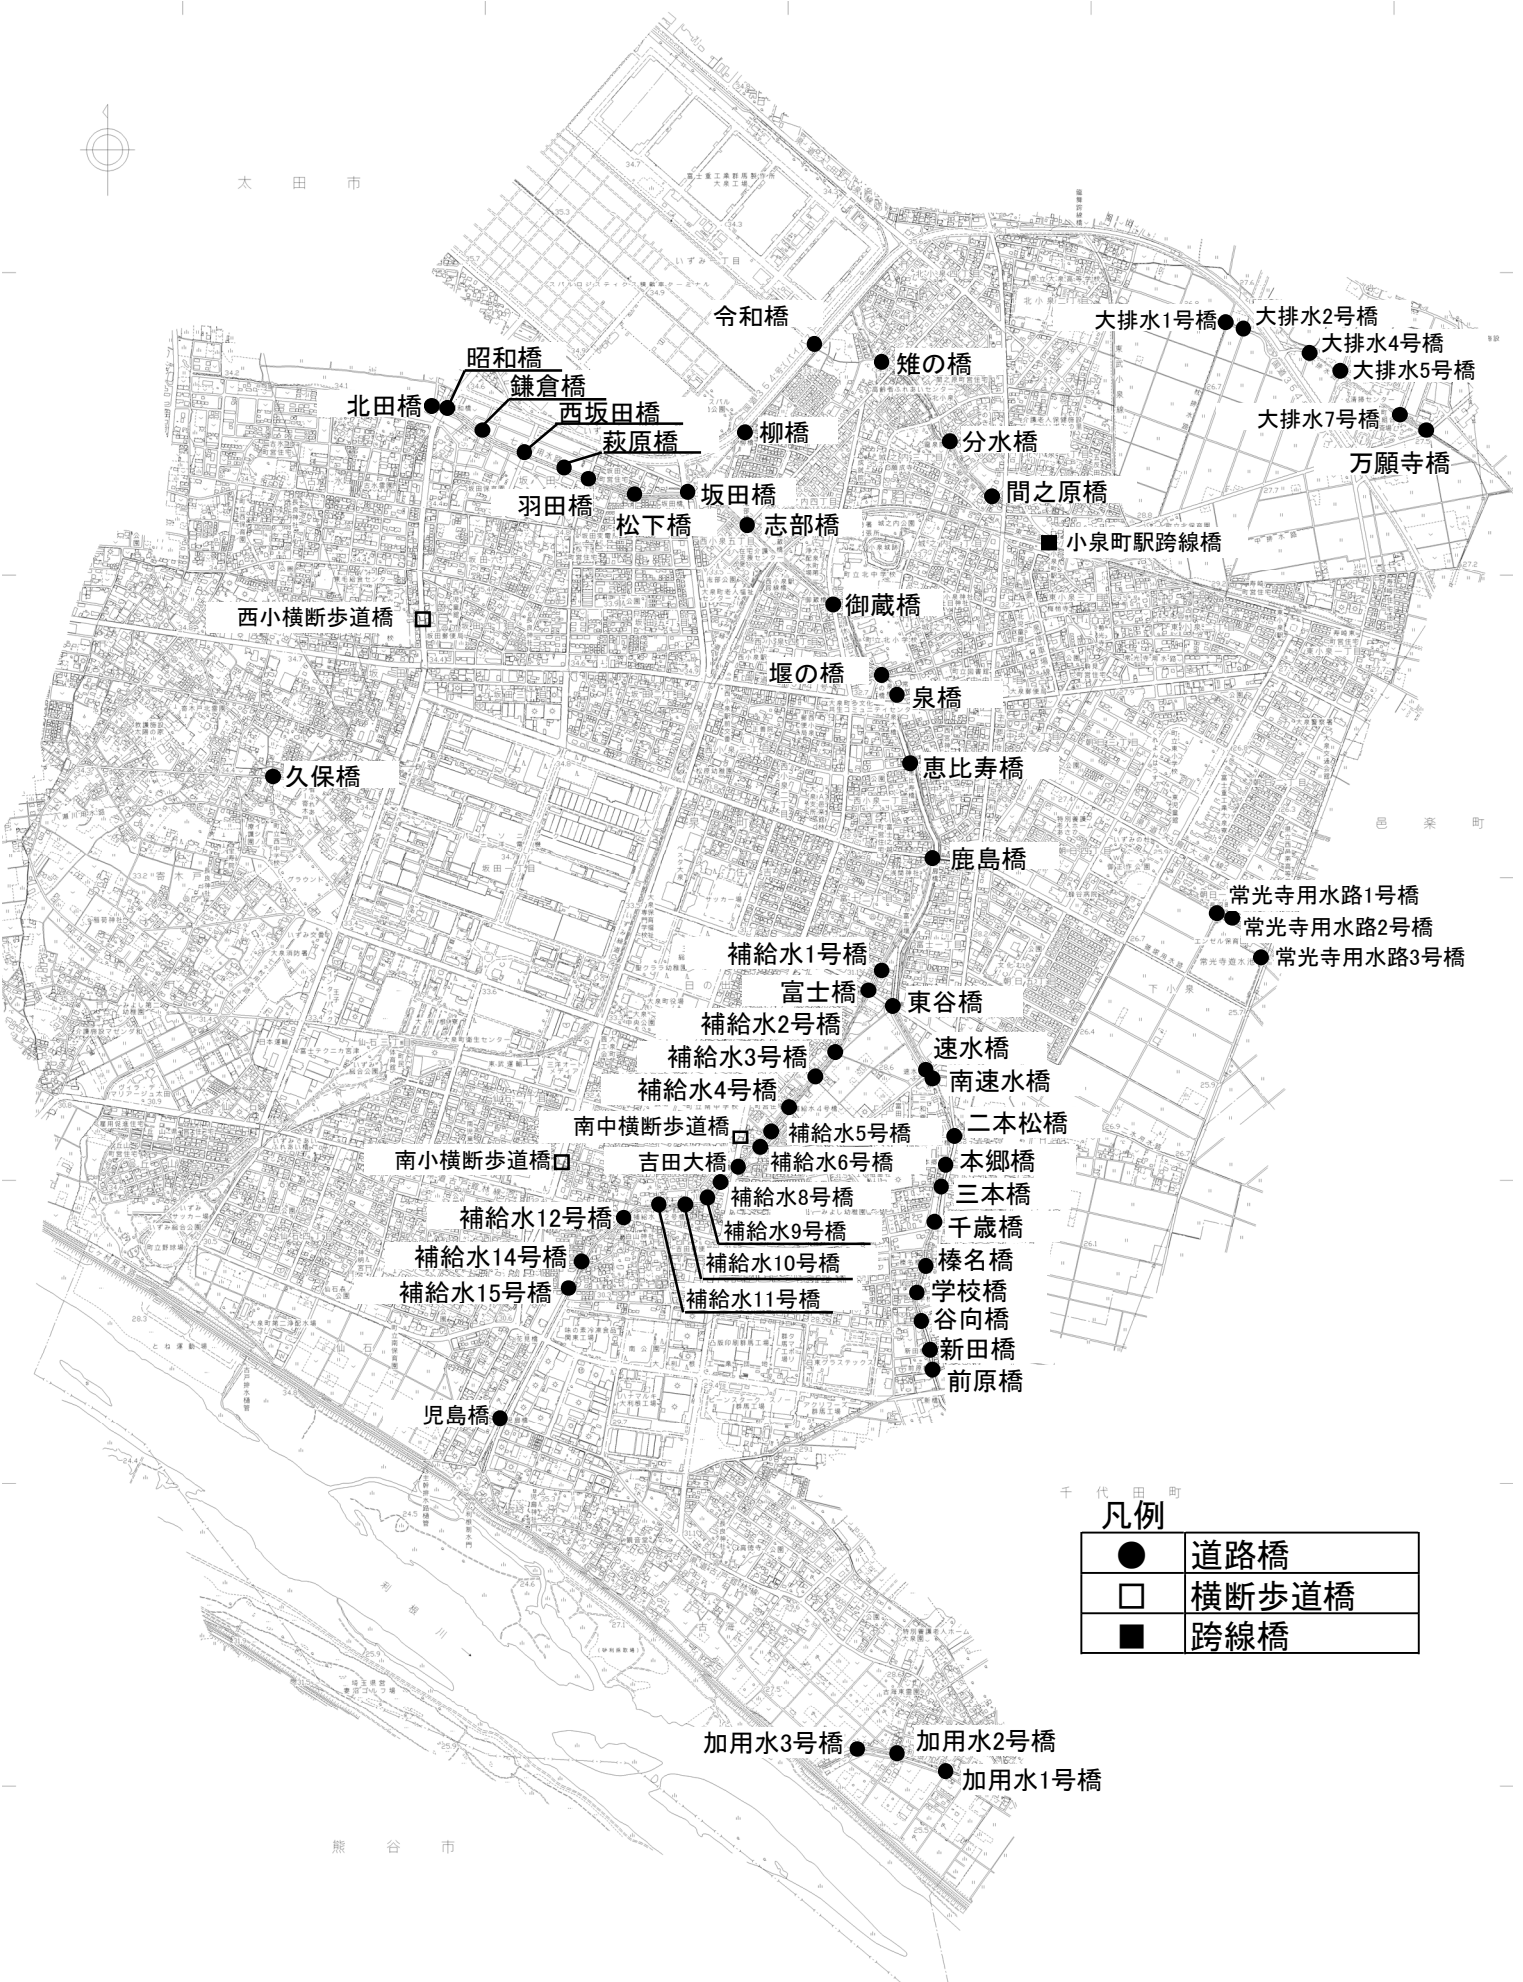

橋梁定期点検位置図

千代田町

凡例

●	道路橋
□	横断歩道橋
■	跨線橋

太田市

熊谷市